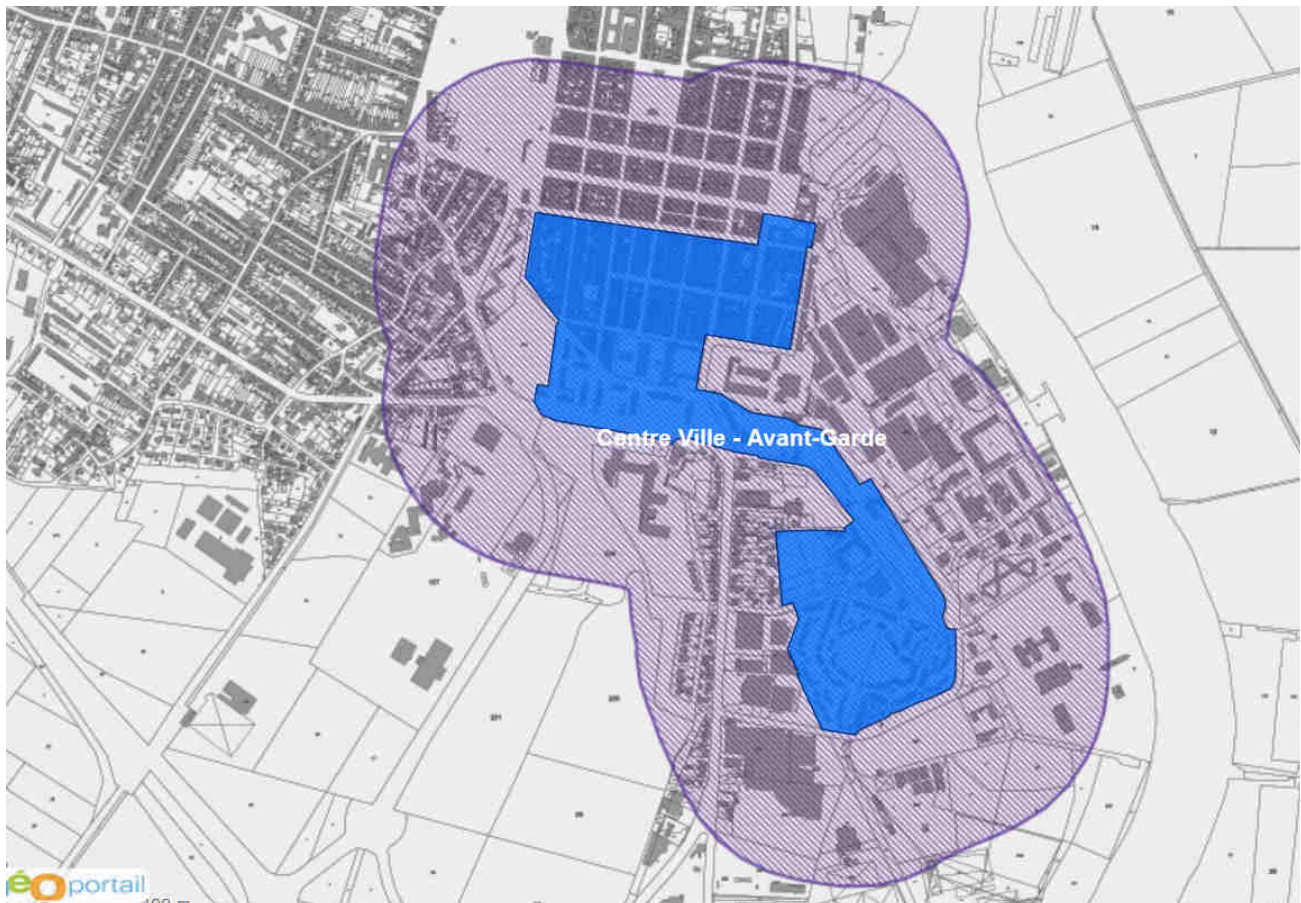

# QUARTIERS PRIORITAIRES ET BANDE DE 300 METRES

Petit Marseille :

Centre ville – Avant-garde :

\*Ces données sont fournies à titre indicatif. Pour plus de précisions, veuillez contacter les directions départementales des finances publiques et des territoires.

Quartiers prioritaires – bande de 300m

Source : CGET

Quartiers prioritaires

Source : CGET – Janvier 2015