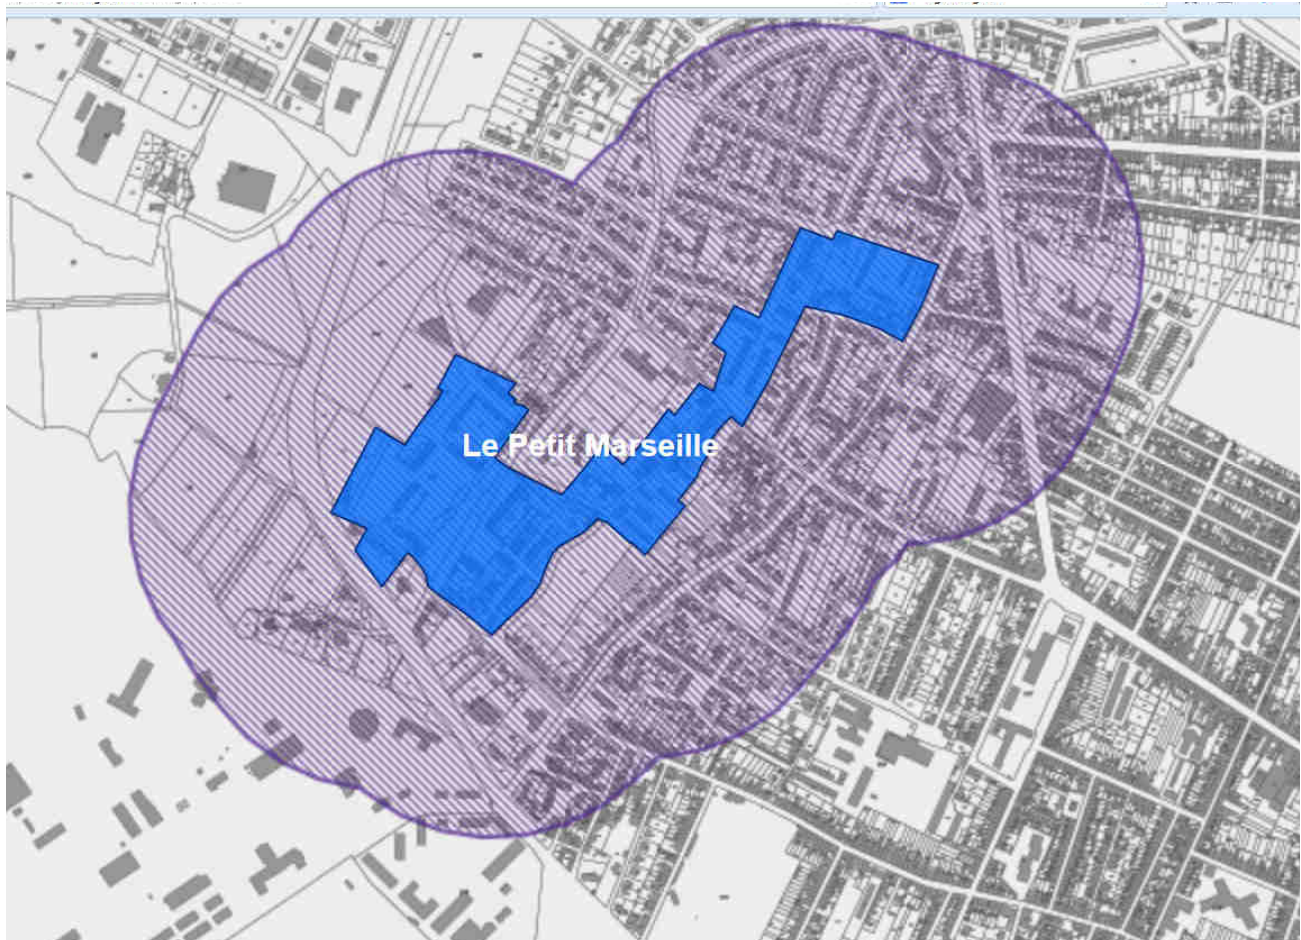

# QUARTIERS PRIORITAIRES ET BANDE DE 300 METRES

Petit Marseille :

Centre ville – Avant-garde :

\*Ces données sont fournies à titre indicatif. Pour plus de précisions, veuillez contacter les directions départementales des finances publiques et des territoires.

Quartiers prioritaires – bande de 300m

Source : CGET