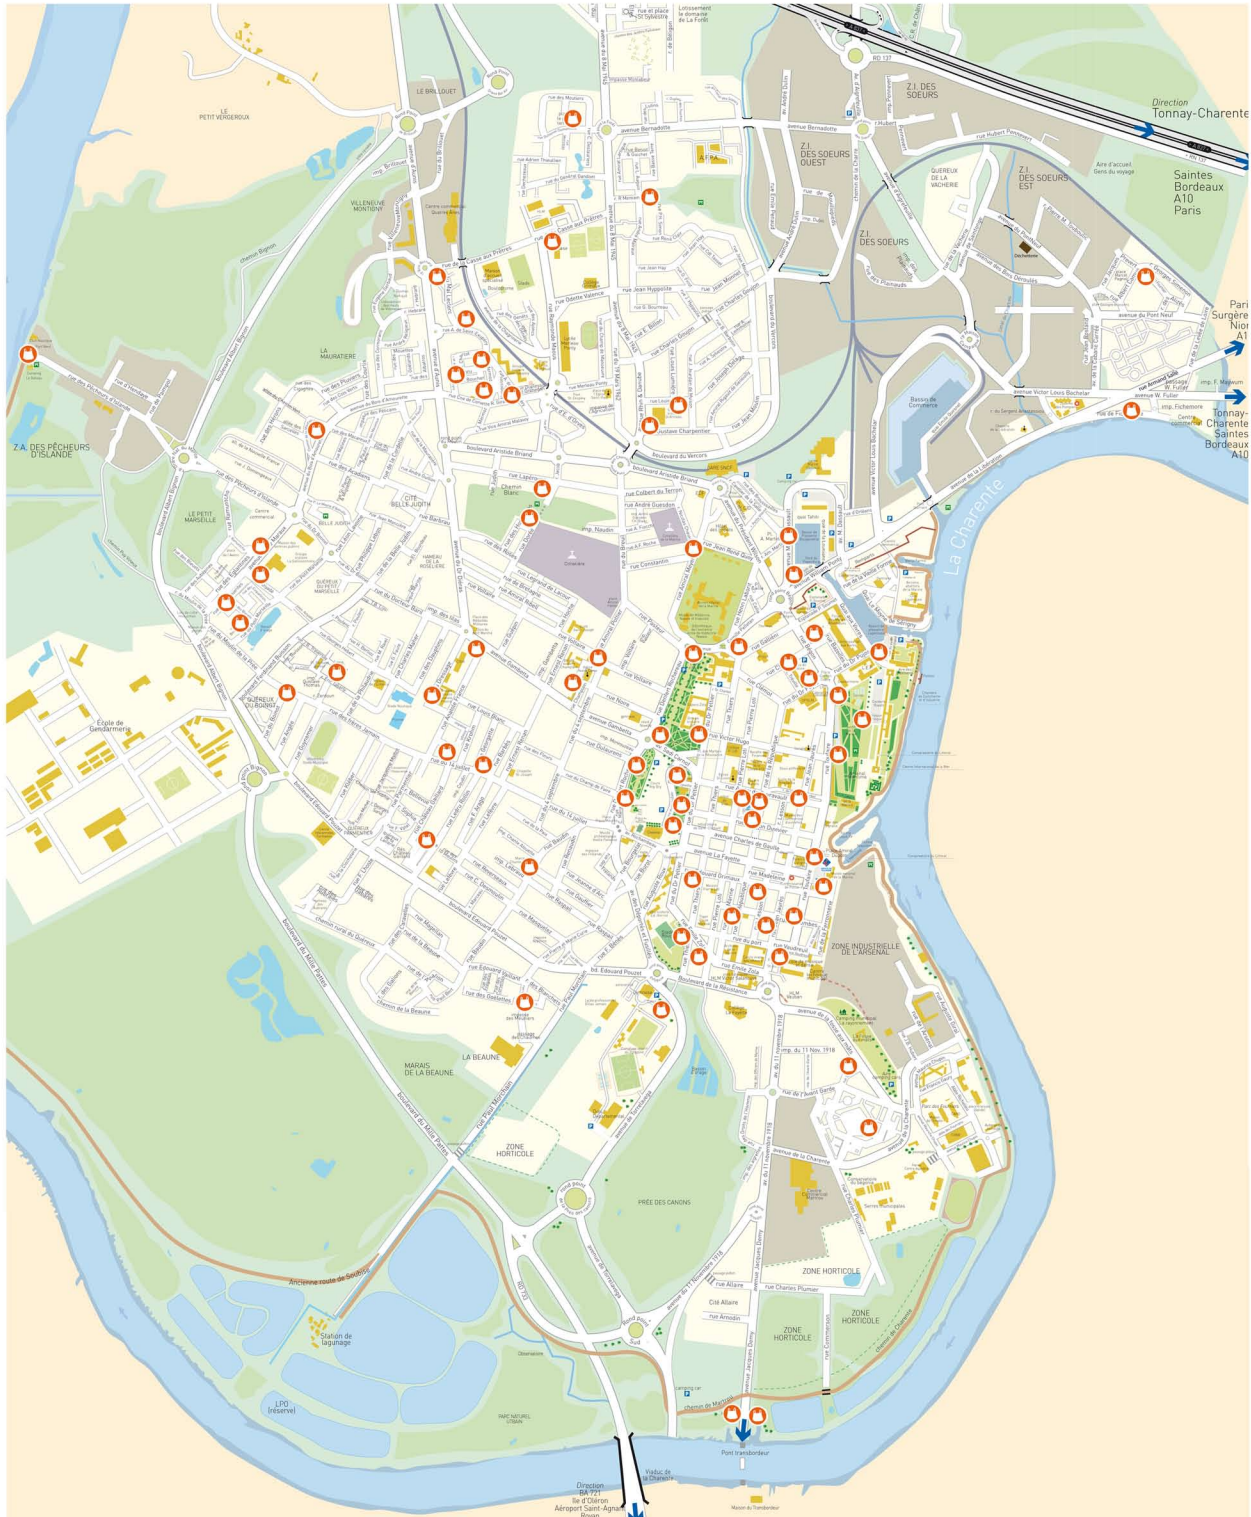

PROPRETE CANINE

Emplacements des différents points de distribution de sacs

Distributeurs de sacs : 70